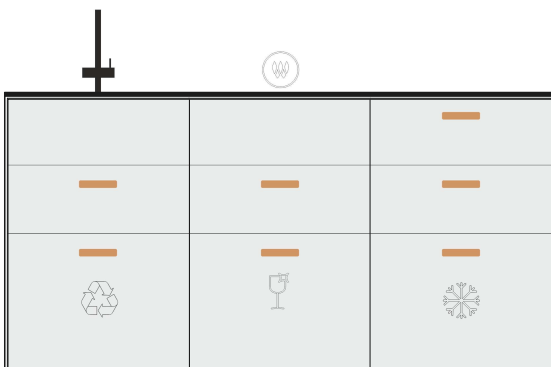

Modul: Base Unit 15

NV_TH_EZ02 NV_TH_EZ11 NV_TH_EZ06

Gesamtpreis / total price

16 490,00 inkl. 20% MwSt / VAT

Küchenzeile Bambus 180x60, 94 hoch

Bamboo kitchen unit 180x60, 94 high

- Armatur
- Spüle
- Schublade 60x37 Mittel mit Siphonausschnitt
- Schublade 60x45 XL
- Abfalltrennsystem
- Induktions-Kochfeld
- Schublade 60x55 Mittel
- Schubladen-Geschirrspüler
- Schublade 60x55 Mittel
- Schublade 60x55 Mittel
- Barkühlschrank

- Tap
- Sink
- Drawer 60x37 Medium with siphon cut-out
- Drawer 60x45 XL
- Waste separation system
- Induction hob
- Drawer 60x55 Medium
- Dishwasher drawers
- Drawer 60x55 Medium
- Drawer 60x55 Medium
- Bar fridge