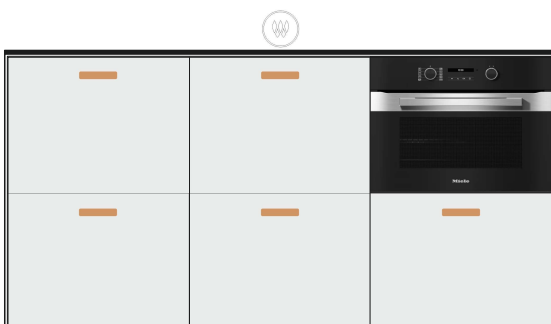

Gesamtpreis / total price

12 490,00 inkl. 20% MwSt / VAT

Küchenzeile Bambus 180x60, 94 hoch

Bamboo kitchen unit 180x60, 94 high

- Schublade 60x55 Hoch
- Schublade 60x55 XL
- Induktions-Kochfeld
- Schublade 60x55 Hoch
- Schublade 60x55 XL
- Backofen 45cm
- Schublade 60x55 XL

- Drawer 60x55 high
- Drawer 60x55 XL
- Induction hob
- Drawer 60x55 High
- Drawer 60x55 XL
- Oven 45cm
- Drawer 60x55 XL