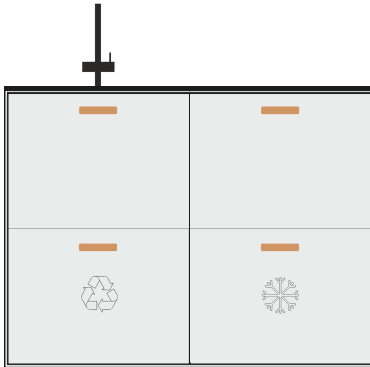

Modul: Base Unit 04

NV_TH_EZ01

NV_TH_EZ05