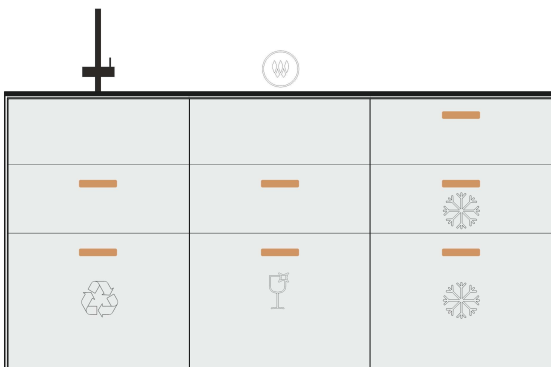

Modul: Base Unit 21

NV_TH_EZ02   NV_TH_EZ11   NV_TH_EZ07

Gesamtpreis / total price

17 690,00 inkl. 20% MwSt / VAT

Küchenzeile Bambus 180x60, 94 hoch

Bamboo kitchen unit 180x60, 94 high

- Armatur
- Spüle
- Schublade 60x37 Mittel mit Siphonausschnitt
- Schublade 60x45 XL
- Abfalltrennsystem
- Induktions-Kochfeld
- Schublade 60x55 Mittel
- Schubladen-Geschirrspüler
- Schublade 60x55 Mittel
- Weinkühlschublade
- Barkühlschrank

- Tap
- Sink
- Drawer 60x37 Medium with siphon cut-out
- Drawer 60x45 XL
- Waste separation system
- Induction hob
- Drawer 60x55 Medium
- Dishwasher drawers
- Drawer 60x55 Medium
- Wine cooling drawer
- Bar fridge