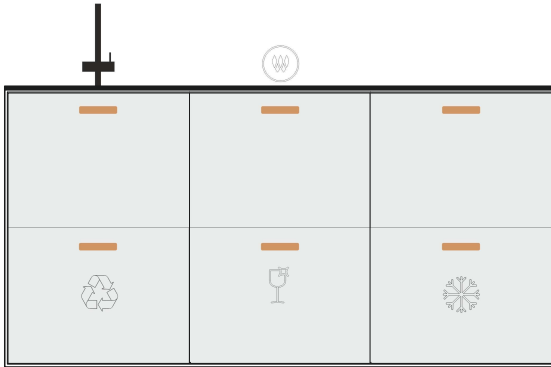

Modul: Base Unit 16

NV_TH_EZ01 NV_TH_EZ10 NV_TH_EZ05

Gesamtpreis / total price

16 090,00 inkl. 20% MwSt / VAT

Küchenzeile Bambus 180x60, 94 hoch

Bamboo kitchen unit 180x60, 94 high

- Armatur
- Spüle
- Schublade 60x37 Mittel mit Siphonausschnitt
- Schublade 60x45 XL
- Abfalltrennsystem
- Induktions-Kochfeld
- Schublade 60x55 Hoch
- Schubladen-Geschirrspüler
- Schublade 60x55 Hoch
- Barkühlschrank

- Tap
- Sink
- Drawer 60x37 Medium with siphon cut-out
- Drawer 60x45 XL
- Waste separation system
- Induction hob
- Drawer 60x55 high
- Dishwasher drawers
- Drawer 60x55 high
- Bar fridge

Modul: Base Unit 17

NV_TH_EZ17 NV_TH_EZ13 NV_TH_EZ17