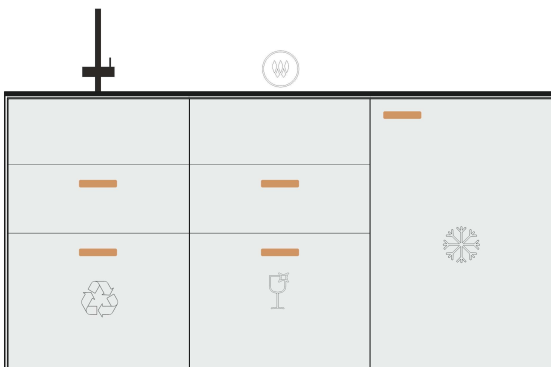

Modul: Base Unit 27

NV_TH_EZ02 NV_TH_EZ11 NV_TH_EZ19

Gesamtpreis / total price

15 490,00 inkl. 20% MwSt / VAT

Küchenzeile Bambus 180x60, 94 hoch

Bamboo kitchen unit 180x60, 94 high

- Armatur
- Spüle
- Schublade 60x37 Mittel mit Siphonausschnitt
- Schublade 60x45 XL
- Abfalltrennsystem
- Induktions-Kochfeld
- Schublade 60x55 Mittel
- Schubladen-Geschirrspüler
- Kühlschrank 80cm

- Tap
- Sink
- Drawer 60x37 Medium with siphon cut-out
- Drawer 60x45 XL
- Waste separation system
- Induction hob
- Drawer 60x55 Medium
- Dishwasher drawers
- Fridge 80cm