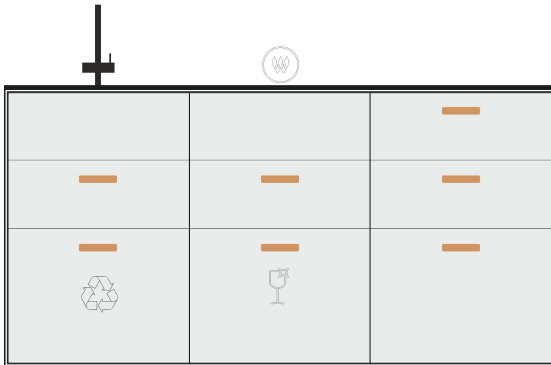

Modul: Base Unit 19

NV_TH_EZ02   NV_TH_EZ11   NV_TH_EZ17

Gesamtpreis / total price

15 390,00 inkl. 20% MwSt / VAT

Küchenzeile Bambus 180x60, 94 hoch

Bamboo kitchen unit 180x60, 94 high

- Armatur
- Spüle
- Schublade 60x37 Mittel mit Siphonausschnitt
- Schublade 60x45 XL
- Abfalltrennsystem
- Induktions-Kochfeld
- Schublade 60x55 Mittel
- Schubladen-Geschirrspüler
- Schublade 60x55 Mittel
- Schublade 60x55 Mittel
- Schublade 60x55 XL

- Tap
- Sink
- Drawer 60x37 Medium with siphon cut-out
- Drawer 60x45 XL
- Waste separation system
- Induction hob
- Drawer 60x55 Medium
- Dishwasher drawers
- Drawer 60x55 Medium
- Drawer 60x55 Medium
- Drawer 60x55 XL