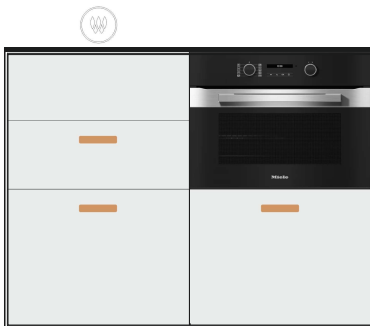

Modul: Base Unit 05

NV_TH_EZ13

NV_TH_EZ08