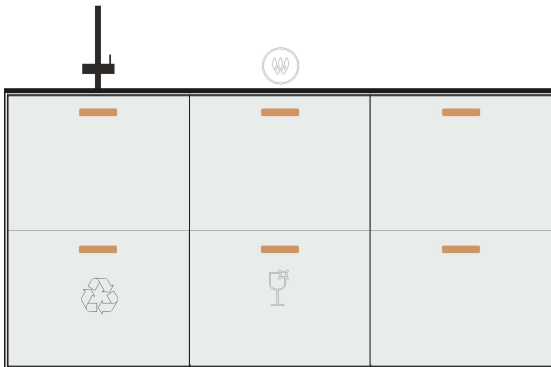

Modul: Base Unit 20

NV_TH_EZ01   NV_TH_EZ10   NV_TH_EZ16

Gesamtpreis / total price

14 890,00 inkl. 20% MwSt / VAT

Küchenzeile Bambus 180x60, 94 hoch

Bamboo kitchen unit 180x60, 94 high

- Armatur
- Spüle
- Schublade 60x37 Mittel mit Siphonausschnitt
- Schublade 60x45 XL
- Abfalltrennsystem
- Induktions-Kochfeld
- Schublade 60x55 Hoch
- Schubladen-Geschirrspüler
- Schublade 60x55 Hoch
- Schublade 60x55 XL

- Tap
- Sink
- Drawer 60x37 Medium with siphon cut-out
- Drawer 60x45 XL
- Waste separation system
- Induction hob
- Drawer 60x55 high
- Dishwasher drawers
- Drawer 60x55 high
- Drawer 60x55 XL