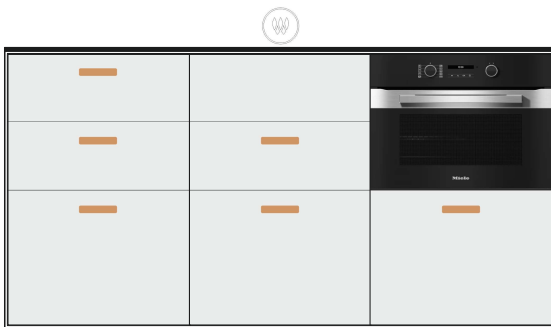

Gesamtpreis / total price

12 890,00 inkl. 20% MwSt / VAT

Küchenzeile Bambus 180x60, 94 hoch

Bamboo kitchen unit 180x60, 94 high

- Schublade 60x55 Mittel
- Schublade 60x55 Mittel
- Schublade 60x55 XL
- Induktions-Kochfeld
- Schublade 60x55 Mittel
- Schublade 60x55 XL
- Backofen 45cm
- Schublade 60x55 XL

- Drawer 60x55 Medium
- Drawer 60x55 Medium
- Drawer 60x55 XL
- Induction hob
- Drawer 60x55 Medium
- Drawer 60x55 XL
- Oven 45cm
- Drawer 60x55 XL

Modul: Base Unit 30

NV_TH_EZ16   NV_TH_EZ12   NV_TH_EZ08