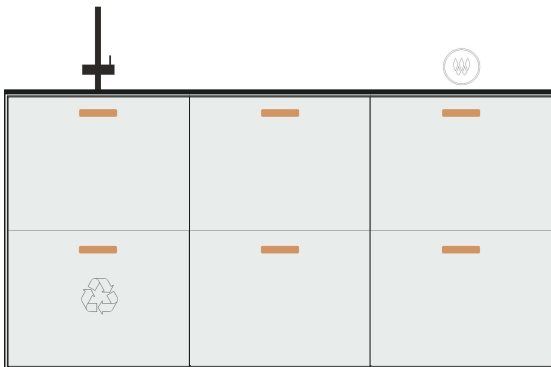

Modul: Base Unit 14

NV_TH_EZ01 NV_TH_EZ16 NV_TH_EZ12

Gesamtpreis / total price

13 090,00 inkl. 20% MwSt / VAT

Küchenzeile Bambus 180x60, 94 hoch

Bamboo kitchen unit 180x60, 94 high

- Armatur
- Spüle
- Schublade 60x37 Mittel mit Siphonausschnitt
- Schublade 60x45 XL
- Abfalltrennsystem
- Schublade 60x55 Hoch
- Schublade 60x55 XL
- Induktions-Kochfeld
- Schublade 60x55 Hoch
- Schublade 60x55 XL

- Tap
- Sink
- Drawer 60x37 Medium with siphon cut-out
- Drawer 60x45 XL
- Waste separation system
- Drawer 60x55 high
- Drawer 60x55 XL
- Induction hob
- Drawer 60x55 High
- Drawer 60x55 XL