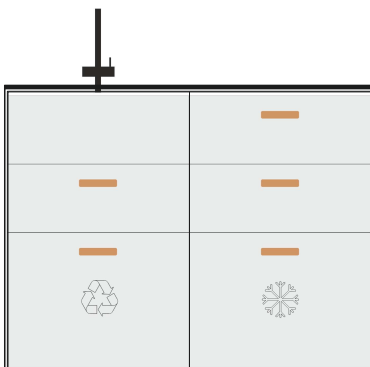

Bamboo kitchen unit 120x60, 94 high

- Schublade 60x55 Mittel
- Schublade 60x55 Mittel
- Schublade 60x55 XL
- Schublade 60x55 Mittel
- Schublade 60x55 Mittel
- Schublade 60x55 XL

- Drawer 60x55 Medium
- Drawer 60x55 Medium
- Drawer 60x55 XL
- Drawer 60x55 Medium
- Drawer 60x55 Medium
- Drawer 60x55 XL

**Modul: Base Unit 03**

NV\_TH\_EZ02

NV\_TH\_EZ06

**Gesamtpreis / total price**

**10 090,00 inkl. 20% MwSt / VAT**

Küchenzeile Bambus 120x60, 94 hoch

Bamboo kitchen unit 120x60, 94 high

- Armatur
- Spüle
- Schublade 60x37 Mittel mit Siphonausschnitt
- Schublade 60x45 XL
- Abfalltrennsystem
- Schublade 60x55 Mittel
- Schublade 60x55 Mittel
- Barkühlschrank