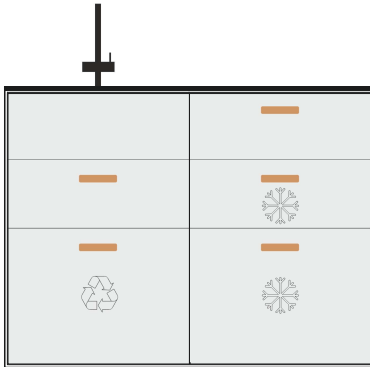

Bamboo kitchen unit 120x60, 94 high

- Induktions-Kochfeld
- Schublade 60x55 Hoch
- Schublade 60x55 XL
- Backofen 45cm
- Schublade 60x55 XL

- Induction hob
- Drawer 60x55 High
- Drawer 60x55 XL
- Oven 45cm
- Drawer 60x55 XL

**Modul: Base Unit 07**

NV\_TH\_EZ02

NV\_TH\_EZ07

**Gesamtpreis / total price**

**11 390,00 inkl. 20% MwSt / VAT**

Küchenzeile Bambus 120x60, 94 hoch

Bamboo kitchen unit 120x60, 94 high

- Armatur
- Spüle
- Schublade 60x37 Mittel mit Siphonausschnitt
- Schublade 60x45 XL
- Abfalltrennsystem
- Schublade 60x55 Mittel
- Weinkühlschublade
- Barkühlschrank