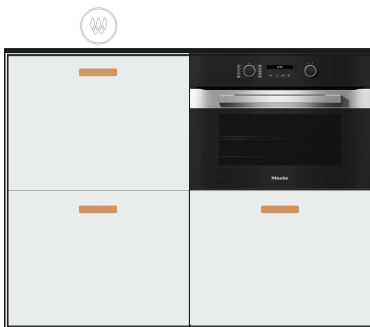

Modul: Base Unit 06

NV_TH_EZ12

NV_TH_EZ08