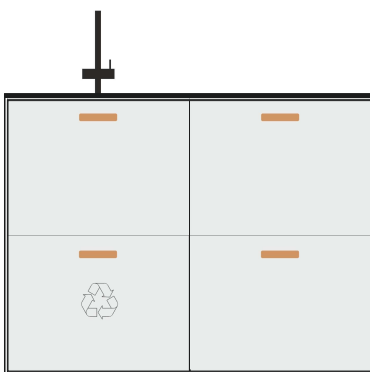

Modul: Base Unit 09

NV_TH_EZ01

NV_TH_EZ16

Gesamtpreis / total price

8 490,00 inkl. 20% MwSt / VAT

Küchenzeile Bambus 120x60, 94 hoch

Bamboo kitchen unit 120x60, 94 high

- Armatur
- Spüle
- Schublade 60x37 Mittel mit Siphonausschnitt
- Schublade 60x45 XL
- Abfalltrennsystem
- Schublade 60x55 Hoch
- Schublade 60x55 XL

- Tap
- Sink
- Drawer 60x37 Medium with siphon cut-out
- Drawer 60x45 XL
- Waste separation system
- Drawer 60x55 high
- Drawer 60x55 XL