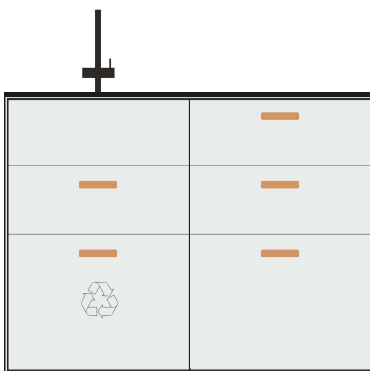

Modul: Base Unit 08

NV_TH_EZ02

NV_TH_EZ17

Gesamtpreis / total price

8 890,00 inkl. 20% MwSt / VAT

Küchenzeile Bambus 120x60, 94 hoch

Bamboo kitchen unit 120x60, 94 high

- Armatur
- Spüle
- Schublade 60x37 Mittel mit Siphonausschnitt
- Schublade 60x45 XL
- Abfalltrennsystem
- Schublade 60x55 Mittel
- Schublade 60x55 Mittel
- Schublade 60x55 XL

- Tap
- Sink
- Drawer 60x37 Medium with siphon cut-out
- Drawer 60x45 XL
- Waste separation system
- Drawer 60x55 Medium
- Drawer 60x55 Medium
- Drawer 60x55 XL