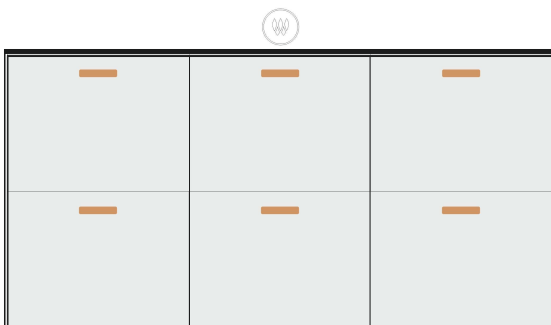

Gesamtpreis / total price

11 490,00 inkl. 20% MwSt / VAT

Küchenzeile Bambus 180x60, 94 hoch

Bamboo kitchen unit 180x60, 94 high

- Schublade 60x55 Hoch
- Schublade 60x55 XL
- Induktions-Kochfeld
- Schublade 60x55 Hoch
- Schublade 60x55 XL
- Schublade 60x55 Hoch
- Schublade 60x55 XL

- Drawer 60x55 high
- Drawer 60x55 XL
- Induction hob
- Drawer 60x55 High
- Drawer 60x55 XL
- Drawer 60x55 high
- Drawer 60x55 XL