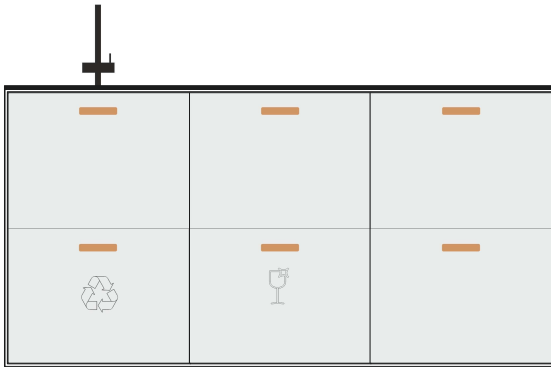

Modul: Base Unit 28

NV_TH_EZ01   NV_TH_EZ03   NV_TH_EZ16

Gesamtpreis / total price

12 190,00 inkl. 20% MwSt / VAT

Küchenzeile Bambus 180x60, 94 hoch

Bamboo kitchen unit 180x60, 94 high

- Armatur
- Spüle
- Schublade 60x37 Mittel mit Siphonausschnitt
- Schublade 60x45 XL
- Abfalltrennsystem
- Schublade 60x55 XL
- Schubladen-Geschirrspüler
- Schublade 60x55 Hoch
- Schublade 60x55 XL

- Tap
- Sink
- Drawer 60x37 Medium with siphon cut-out
- Drawer 60x45 XL
- Waste separation system
- Drawer 60x55 XL
- Dishwasher drawer
- Drawer 60x55 high
- Drawer 60x55 XL

Modul: Base Unit 29

NV_TH_EZ17   NV_TH_EZ13   NV_TH_EZ08