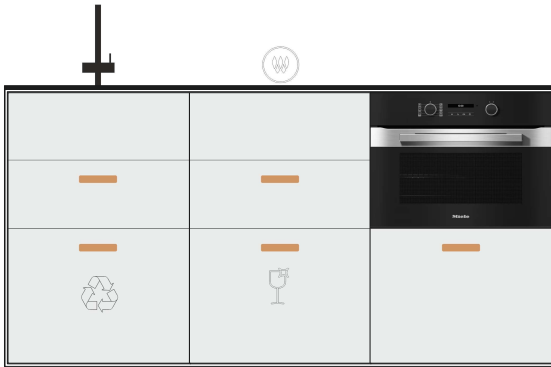

Modul: Base Unit 25

NV_TH_EZ02 NV_TH_EZ11 NV_TH_EZ08

Gesamtpreis / total price

15 990,00 inkl. 20% MwSt / VAT

Küchenzeile Bambus 180x60, 94 hoch

Bamboo kitchen unit 180x60, 94 high

- Armatur
- Spüle
- Schublade 60x37 Mittel mit Siphonausschnitt
- Schublade 60x45 XL
- Abfalltrennsystem
- Induktions-Kochfeld
- Schublade 60x55 Mittel
- Schubladen-Geschirrspüler
- Backofen 45cm
- Schublade 60x55 XL

- Tap
- Sink
- Drawer 60x37 Medium with siphon cut-out
- Drawer 60x45 XL
- Waste separation system
- Induction hob
- Drawer 60x55 Medium
- Dishwasher drawers
- Oven 45cm
- Drawer 60x55 XL