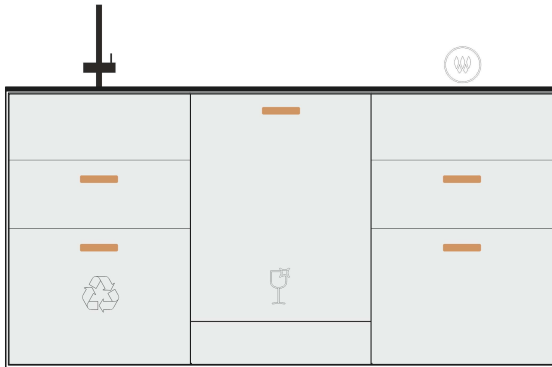

Modul: Base Unit 22

NV_TH_EZ02 NV_TH_EZ18 NV_TH_EZ13

Gesamtpreis / total price

14 090,00 inkl. 20% MwSt / VAT

Küchenzeile Bambus 180x60, 94 hoch

Bamboo kitchen unit 180x60, 94 high

- Armatur
- Spüle
- Schublade 60x37 Mittel mit Siphonausschnitt
- Schublade 60x45 XL
- Abfalltrennsystem
- Geschirrspüler 60
- Induktions-Kochfeld
- Schublade 60x55 Mittel
- Schublade 60x55 XL

- Tap
- Sink
- Drawer 60x37 Medium with siphon cut-out
- Drawer 60x45 XL
- Waste separation system
- Dishwasher 60
- Induction hob
- Drawer 60x55 Medium
- Drawer 60x55 XL

Modul: Base Unit 23

NV_TH_EZ17 NV_TH_EZ17 NV_TH_EZ17