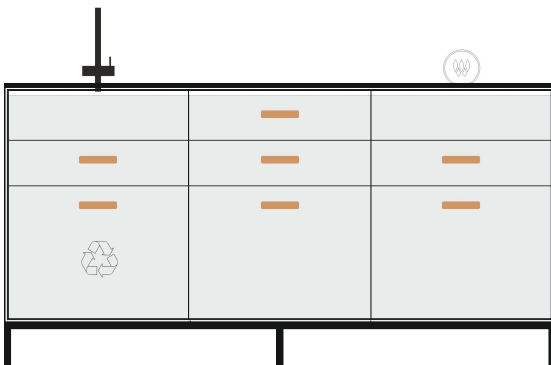

Küchenzeile Bambus 180x60, 94 hoch

Bamboo kitchen unit 180x60, 94 high

- Armatur
- Spüle
- Schublade 60x37 Nieder mit Siphonausschnitt
- Schublade 60x45 XL
- Abfalltrennsystem
- Schublade 60x55 Nieder
- Schublade 60x55 Nieder
- Schublade 60x55 XL
- Induktions-Kochfeld
- Schublade 60x55 Nieder
- Schublade 60x55 Hoch

- Tap
- Sink
- Drawer 60x37 low with siphon cut-out
- Drawer 60x45 XL
- Waste separation system
- Drawer 60x55 Low
- Drawer 60x55 Low
- Drawer 60x55 XL
- Induction hob
- Drawer 60x55 Low
- Drawer 60x55 High

Modul: Base Unit 06

NV_TO_EZ01 NV_TO_EZ16 NV_TO_EZ12

Gesamtpreis / total price

13 090,00 inkl. 20% MwSt / VAT