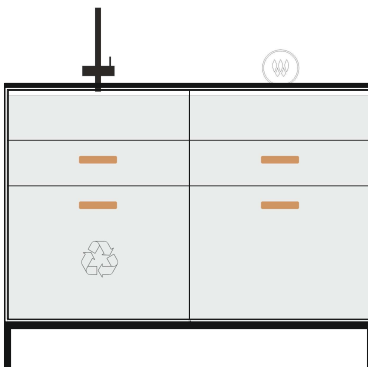

Gesamtpreis / total price

11 190,00 inkl. 20% MwSt / VAT

Küchenzeile Bambus 120x60, 94 hoch

Bamboo kitchen unit 120x60, 94 high

- Armatur
- Spüle
- Schublade 60x37 Nieder mit Siphonausschnitt
- Schublade 60x45 XL
- Abfalltrennsystem
- Induktions-Kochfeld
- Schublade 60x55 Nieder
- Schublade 60x55 Hoch

- Tap
- Sink
- Drawer 60x37 low with siphon cut-out
- Drawer 60x45 XL
- Waste separation system
- Induction hob
- Drawer 60x55 Low
- Drawer 60x55 High

Modul: Base Unit 30

NV_TO_EZ01

NV_TO_EZ12