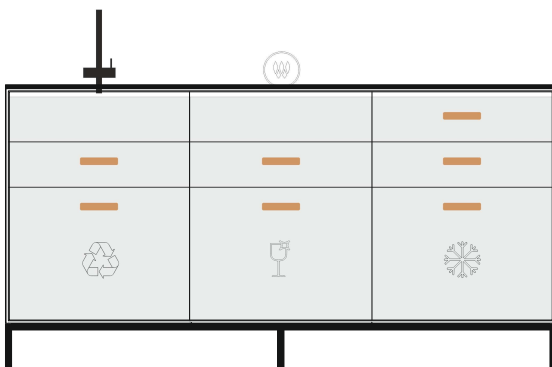

Gesamtpreis / total price

16 590,00 inkl. 20% MwSt / VAT

Küchenzeile Bambus 180x60, 94 hoch

Bamboo kitchen unit 180x60, 94 high

- Armatur
- Spüle
- Schublade 60x37 Nieder mit Siphonausschnitt
- Schublade 60x45 XL
- Abfalltrennsystem
- Induktions-Kochfeld
- Schublade 60x55 Nieder
- Schubladen-Geschirrspüler
- Schublade 60x55 Mittel
- Schublade 60x55 Mittel
- Barkühlschrank

- Tap
- Sink
- Drawer 60x37 low with siphon cut-out
- Drawer 60x45 XL
- Waste separation system
- Induction hob
- Drawer 60x55 Low
- Dishwasher drawers
- Drawer 60x55 Medium
- Drawer 60x55 Medium
- Bar fridge