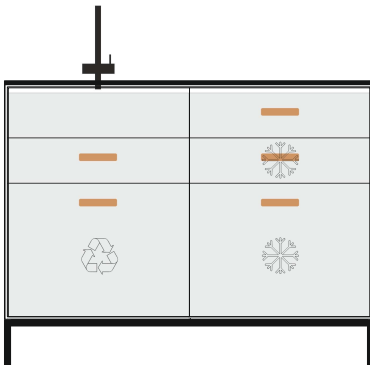

- Tap
- Sink
- Drawer 60x37 low with siphon cut-out
- Drawer 60x45 XL
- Waste separation system
- Drawer 60x55 Medium
- Drawer 60x55 Medium
- Bar fridge

Modul: Base Unit 22

NV_TO_EZ02

NV_TO_EZ07

Gesamtpreis / total price

11 390,00 inkl. 20% MwSt / VAT

Küchenzeile Bambus 120x60, 94 hoch

Bamboo kitchen unit 120x60, 94 high

- Armatur
- Spüle
- Schublade 60x37 Nieder mit Siphonausschnitt
- Schublade 60x45 XL
- Abfalltrennsystem
- Schublade 60x55 Mittel
- Weinkühlschublade
- Barkühlschrank

- Tap
- Sink
- Drawer 60x37 low with siphon cut-out
- Drawer 60x45 XL
- Waste separation system
- Drawer 60x55 Medium
- Wine cooling drawer
- Bar fridge

Modul: Base Unit 23

NV_TO_EZ02

NV_TO_EZ17

Gesamtpreis / total price