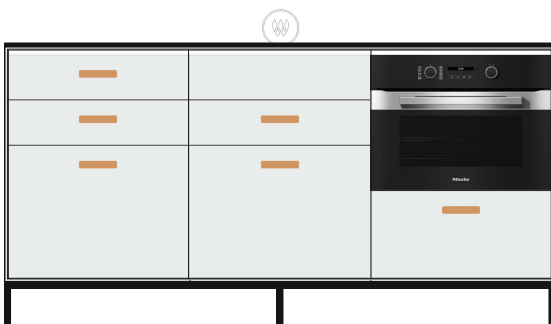

Küchenzeile Bambus 180x60, 94 hoch

Bamboo kitchen unit 180x60, 94 high

- Schublade 60x55 Nieder
- Schublade 60x55 Nieder
- Schublade 60x55 XL
- Induktions-Kochfeld
- Schublade 60x55 Nieder
- Schublade 60x55 Hoch
- Backofen 45cm
- Schublade 60x55 Hoch

- Drawer 60x55 Low
- Drawer 60x55 Low
- Drawer 60x55 XL
- Induction hob
- Drawer 60x55 Low
- Drawer 60x55 High
- Oven 45cm
- Drawer 60x55 high