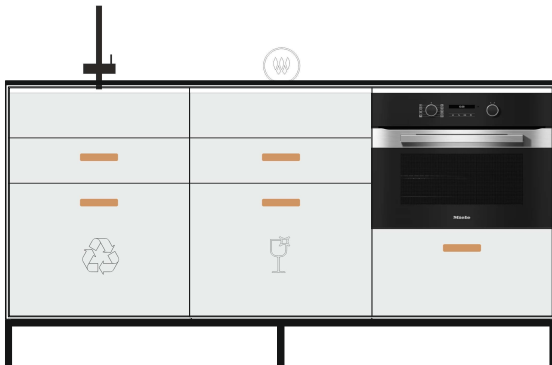

Modul: Base Unit 07

NV_TO_EZ02   NV_TO_EZ11   NV_TO_EZ08

Gesamtpreis / total price

16 090,00 inkl. 20% MwSt / VAT

Küchenzeile Bambus 180x60, 94 hoch

Bamboo kitchen unit 180x60, 94 high

- Armatur
- Spüle
- Schublade 60x37 Nieder mit Siphonausschnitt
- Schublade 60x45 XL
- Abfalltrennsystem
- Induktions-Kochfeld
- Schublade 60x55 Nieder
- Schubladen-Geschirrspüler
- Backofen 45cm
- Schublade 60x55 Hoch

- Tap
- Sink
- Drawer 60x37 low with siphon cut-out
- Drawer 60x45 XL
- Waste separation system
- Induction hob
- Drawer 60x55 Low
- Dishwasher drawers
- Oven 45cm
- Drawer 60x55 high

Modul: Base Unit 08

NV_TO_EZ01   NV_TO_EZ10   NV_TO_EZ08