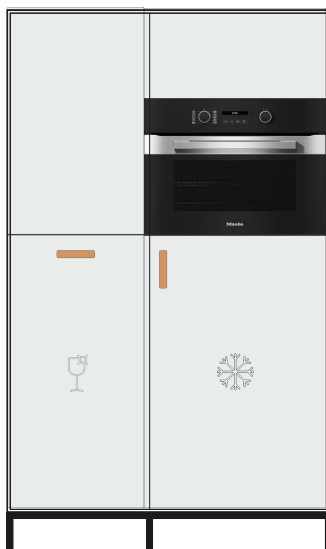

Modul: Tall Unit 06

Gesamtpreis / total price

8 890,00 inkl. 20% MwSt / VAT

NV_TO_EH11

NV_TO_EH08

Hochschrank Bambus 105x60, 165 hoch

Cupboard Bambus 105x60, 165 high

- Geschirrspüler 45
- 2 Fachböden
- Backofen 45cm
- Kühlschrank 80cm

- Dishwasher 45
- 2 Shelves
- Oven 45cm
- Refrigerator 80cm