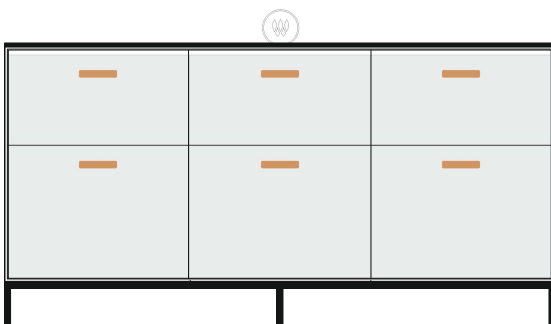

Küchenzeile Bambus 180x60, 94 hoch

Bamboo kitchen unit 180x60, 94 high

- Schublade 60x55 Hoch
- Schublade 60x55 XL
- Induktions-Kochfeld
- Schublade 60x55 Nieder
- Schublade 60x55 Hoch
- Schublade 60x55 Hoch
- Schublade 60x55 XL

- Drawer 60x55 high
- Drawer 60x55 XL
- Induction hob
- Drawer 60x55 Low
- Drawer 60x55 High
- Drawer 60x55 high
- Drawer 60x55 XL