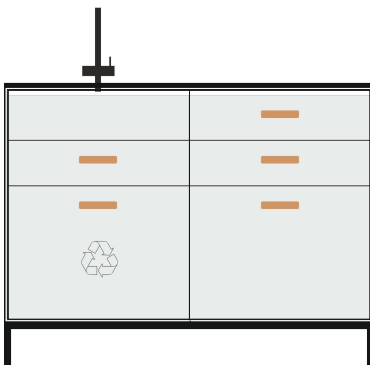

11 390,00 inkl. 20% MwSt / VAT

Küchenzeile Bambus 120x60, 94 hoch

Bamboo kitchen unit 120x60, 94 high

- Armatur
- Spüle
- Schublade 60x37 Nieder mit Siphonausschnitt
- Schublade 60x45 XL
- Abfalltrennsystem
- Schublade 60x55 Mittel
- Weinkühlschublade
- Barkühlschrank

- Tap
- Sink
- Drawer 60x37 low with siphon cut-out
- Drawer 60x45 XL
- Waste separation system
- Drawer 60x55 Medium
- Wine cooling drawer
- Bar fridge

Modul: Base Unit 23

NV_TO_EZ02

NV_TO_EZ17

Gesamtpreis / total price

8 890,00 inkl. 20% MwSt / VAT

Küchenzeile Bambus 120x60, 94 hoch

Bamboo kitchen unit 120x60, 94 high

- Armatur
- Spüle
- Schublade 60x37 Nieder mit Siphonausschnitt
- Schublade 60x45 XL
- Abfalltrennsystem
- Schublade 60x55 Nieder
- Schublade 60x55 Nieder
- Schublade 60x55 XL