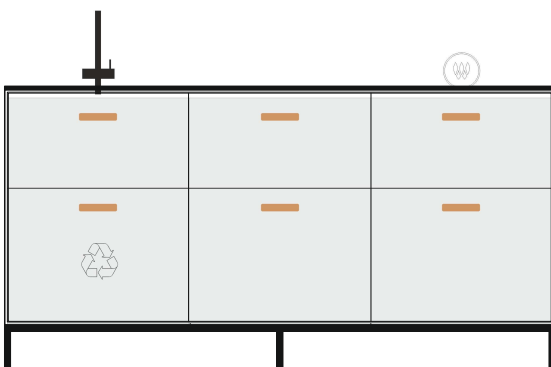

Küchenzeile Bambus 180x60, 94 hoch

Bamboo kitchen unit 180x60, 94 high

- Armatur
- Spüle
- Schublade 60x37 Mittel mit Siphonausschnitt
- Schublade 60x45 XL
- Abfalltrennsystem
- Schublade 60x55 Hoch
- Schublade 60x55 XL
- Induktions-Kochfeld
- Schublade 60x55 Nieder
- Schublade 60x55 Hoch

- Tap
- Sink
- Drawer 60x37 Medium with siphon cut-out
- Drawer 60x45 XL
- Waste separation system
- Drawer 60x55 high
- Drawer 60x55 XL
- Induction hob
- Drawer 60x55 Low
- Drawer 60x55 High