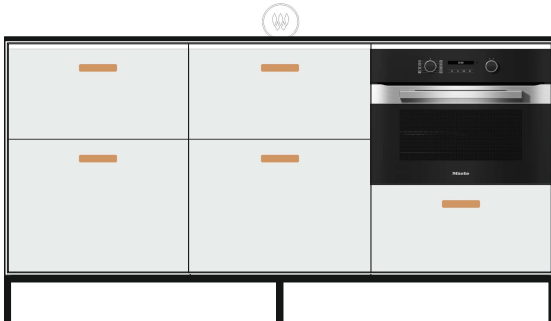

12 490,00 inkl. 20% MwSt / VAT

Küchenzeile Bambus 180x60, 94 hoch

Bamboo kitchen unit 180x60, 94 high

- Schublade 60x55 Hoch
- Schublade 60x55 XL
- Induktions-Kochfeld
- Schublade 60x55 Nieder
- Schublade 60x55 Hoch
- Backofen 45cm
- Schublade 60x55 Hoch