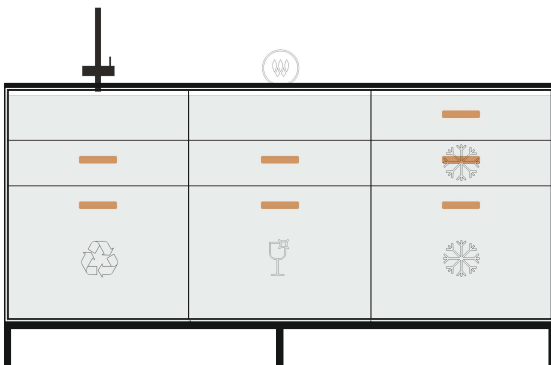

Küchenzeile Bambus 180x60, 94 hoch

Bamboo kitchen unit 180x60, 94 high

- Armatur
- Spüle
- Schublade 60x37 Nieder mit Siphonausschnitt
- Schublade 60x45 XL
- Abfalltrennsystem
- Induktions-Kochfeld
- Schublade 60x55 Nieder
- Schubladen-Geschirrspüler
- Schublade 60x55 Mittel
- Weinkühlschublade
- Barkühlschrank

- Tap
- Sink
- Drawer 60x37 low with siphon cut-out
- Drawer 60x45 XL
- Waste separation system
- Induction hob
- Drawer 60x55 Low
- Dishwasher drawers
- Drawer 60x55 Medium
- Wine cooling drawer
- Bar fridge

Modul: Base Unit 12

NV_TO_EZ17   NV_TO_EZ13   NV_TO_EZ08

Gesamtpreis / total price

12 690,00 inkl. 20% MwSt / VAT