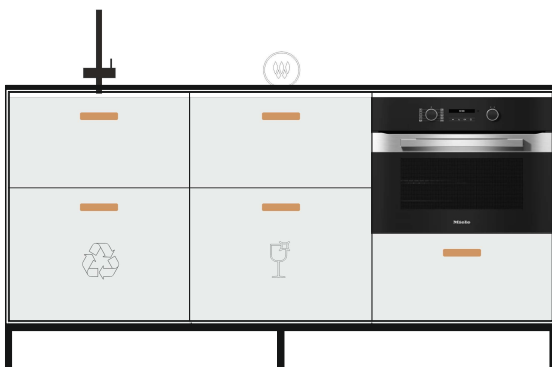

Gesamtpreis / total price

15 990,00 inkl. 20% MwSt / VAT

Küchenzeile Bambus 180x60, 94 hoch

Bamboo kitchen unit 180x60, 94 high

- Armatur
- Spüle
- Schublade 60x37 Mittel mit Siphonausschnitt
- Schublade 60x45 XL
- Abfalltrennsystem
- Induktions-Kochfeld
- Schublade 60x55 Nieder
- Schubladen-Geschirrspüler
- Backofen 45cm
- Schublade 60x55 Hoch

- Tap
- Sink
- Drawer 60x37 Medium with siphon cut-out
- Drawer 60x45 XL
- Waste separation system
- Induction hob
- Drawer 60x55 Low
- Dishwasher drawers
- Oven 45cm
- Drawer 60x55 high

Modul: Base Unit 09

NV_TO_EZ02   NV_TO_EZ17   NV_TO_EZ17

Gesamtpreis / total price

11 090,00 inkl. 20% MwSt / VAT