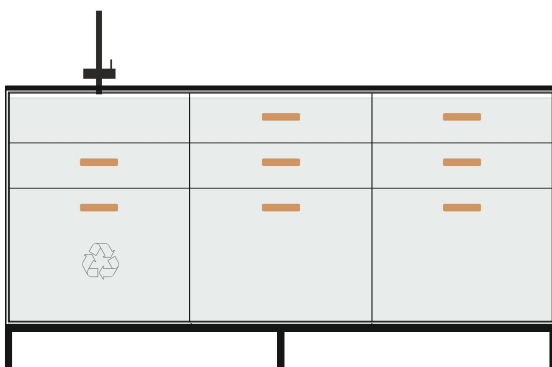

Küchenzeile Bambus 180x60, 94 hoch

Bamboo kitchen unit 180x60, 94 high

- Armatur
- Spüle
- Schublade 60x37 Nieder mit Siphonausschnitt
- Schublade 60x45 XL
- Abfalltrennsystem
- Schublade 60x55 Nieder
- Schublade 60x55 Nieder
- Schublade 60x55 XL
- Schublade 60x55 Nieder
- Schublade 60x55 XL

- Tap
- Sink
- Drawer 60x37 low with siphon cut-out
- Drawer 60x45 XL
- Waste separation system
- Drawer 60x55 Low
- Drawer 60x55 Low
- Drawer 60x55 XL
- Drawer 60x55 Low
- Drawer 60x55 XL