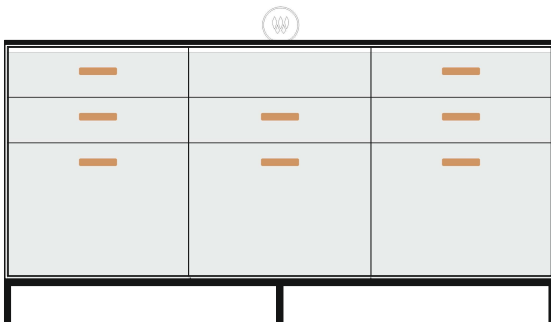

Küchenzeile Bambus 180x60, 94 hoch

Bamboo kitchen unit 180x60, 94 high

- Schublade 60x55 Nieder
- Schublade 60x55 Nieder
- Schublade 60x55 XL
- Induktions-Kochfeld
- Schublade 60x55 Nieder
- Schublade 60x55 Hoch
- Schublade 60x55 Nieder
- Schublade 60x55 Nieder
- Schublade 60x55 XL

- Drawer 60x55 Low
- Drawer 60x55 Low
- Drawer 60x55 XL
- Induction hob
- Drawer 60x55 Low
- Drawer 60x55 High
- Drawer 60x55 Low
- Drawer 60x55 Low
- Drawer 60x55 XL

Modul: Base Unit 15

NV_TO_EZ16   NV_TO_EZ12   NV_TO_EZ16

Gesamtpreis / total price

11 490,00 inkl. 20% MwSt / VAT