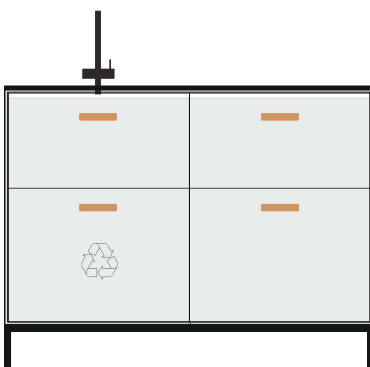

- Tap
- Sink
- Drawer 60x37 low with siphon cut-out
- Drawer 60x45 XL
- Waste separation system
- Drawer 60x55 Low
- Drawer 60x55 Low
- Drawer 60x55 XL

Modul: Base Unit 24

NV_TO_EZ01

NV_TO_EZ16

Gesamtpreis / total price

8 590,00 inkl. 20% MwSt / VAT

Küchenzeile Bambus 120x60, 94 hoch

Bamboo kitchen unit 120x60, 94 high

- Armatur
- Spüle
- Schublade 60x37 Mittel mit Siphonausschnitt
- Schublade 60x45 XL
- Abfalltrennsystem
- Schublade 60x55 Hoch
- Schublade 60x55 XL