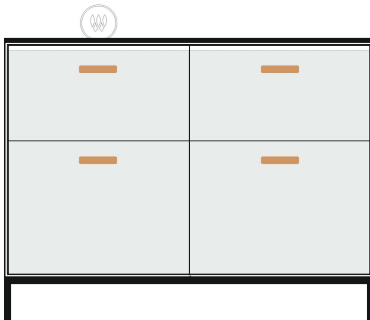

Küchenzeile Bambus 120x60, 94 hoch

Bamboo kitchen unit 120x60, 94 high

- Induktions-Kochfeld
- Schublade 60x55 Nieder
- Schublade 60x55 Hoch
- Schublade 60x55 Hoch
- Schublade 60x55 XL

- Induction hob
- Drawer 60x55 Low
- Drawer 60x55 High
- Drawer 60x55 high
- Drawer 60x55 XL